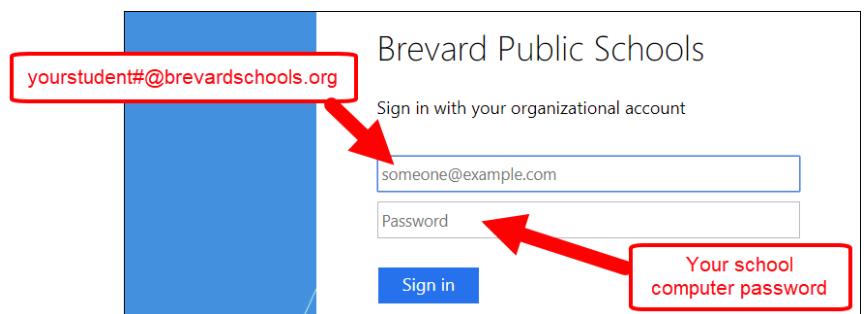

Ejemplo: un estudiante con número de estudiante de 1234567 tendrá un nombre de usuario de 1234567@brevardschools.org